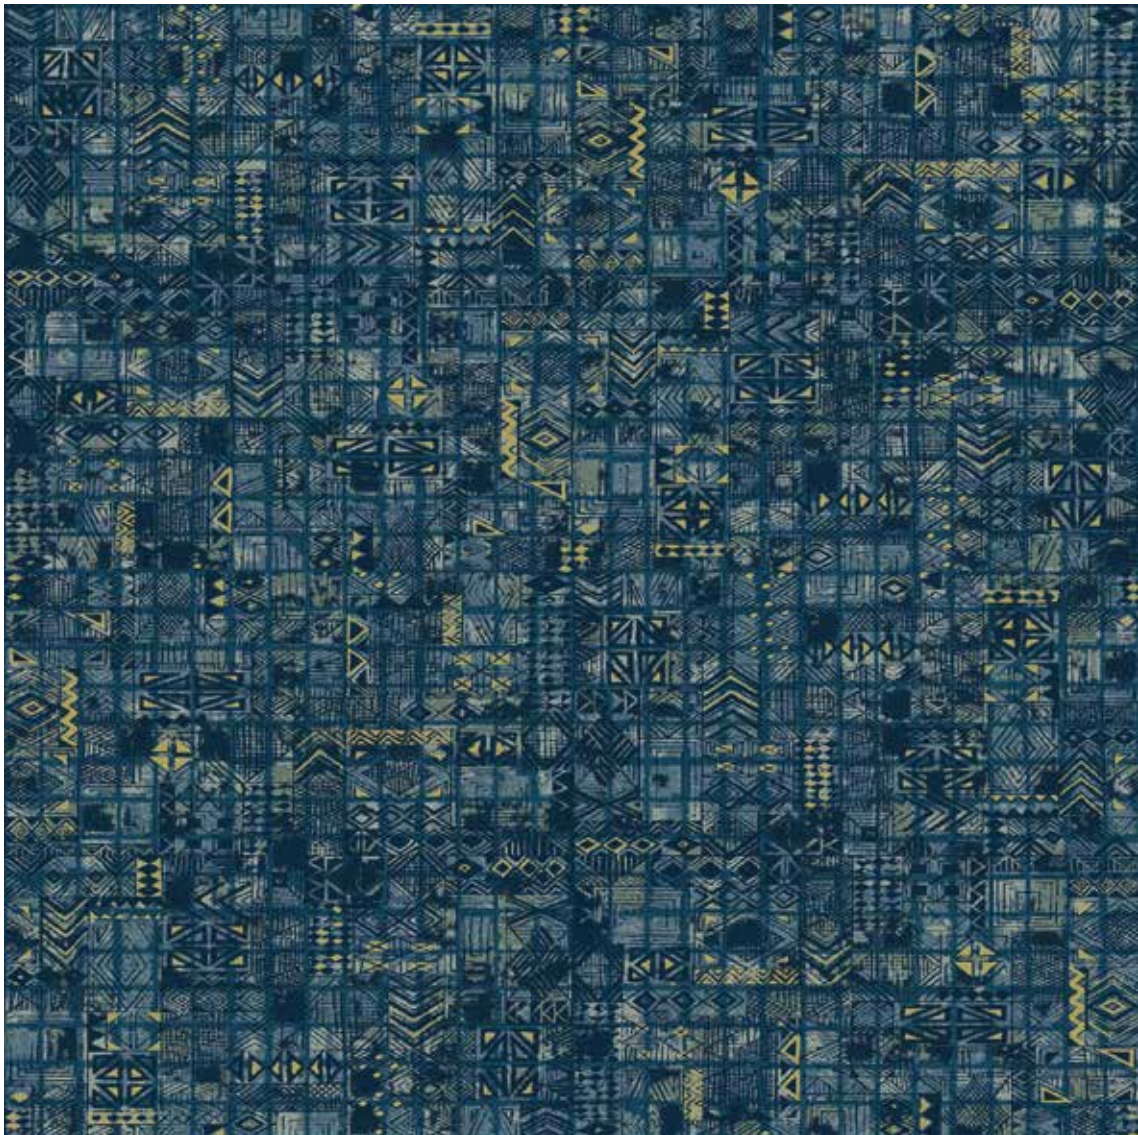

Bitte beachten Sie, dass die in dieser Kollektion dargestellten Farben nur annähernd den tatsächlichen Teppichbodenfarben entsprechen. Verwenden Sie bitte unsere original Farbmuster.

Achtung: aus technischen Gründen ist ein Verspringen des Dessins von Fliese zu Fliese um ca. +/- 5mm nicht auszuschließen. Dies wird als Reklamationsgrund nicht anerkannt und ist ggf. vom Verleger auszugleichen.

Please note that colours in this printed brochure are approximate. For correct colours please refer to our colour samples.

Attention: For technical reasons we cannot completely exclude that the design skips from tile to tile by approx +/- 5 mm. This is not accepted as a reason for a claim and possibly has to be cleared by the layer.

Veillez noter que les couleurs représentées dans cette collection sont approximatives par rapport aux couleurs réelles. S'il vous plaît utiliser notre nuancier original.

Attention: Pour des raisons techniques un pose en quinconce de dessin de dalle à dalle doit être toléré autour de +/- 5 mm. Ca ne représente pas un motif de réclamation et doit être corrigé éventuellement par le poseur.