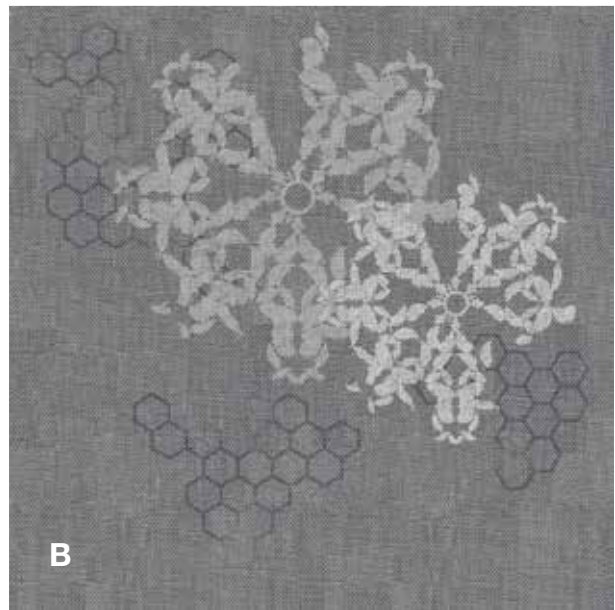

15338-A04

A	B	A	B	A
C	D	C	D	C
A	B	A	C	A
C	D	C	D	C
A	B	A	B	A