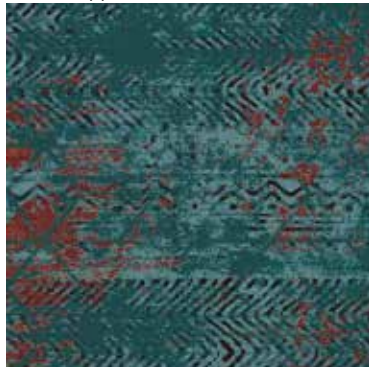

**15336A-A01**

**15336C-A01**

192er Fliesen, rapportgenau  
192 x 192 tiles critical cut  
Dalles 192 x 192 cm, avec raccord

Bitte beachten Sie, dass die in dieser Kollektion dargestellten Farben nur annähernd den tatsächlichen Teppichbodenfarben entsprechen. Verwenden Sie bitte unsere original Farbmuster.