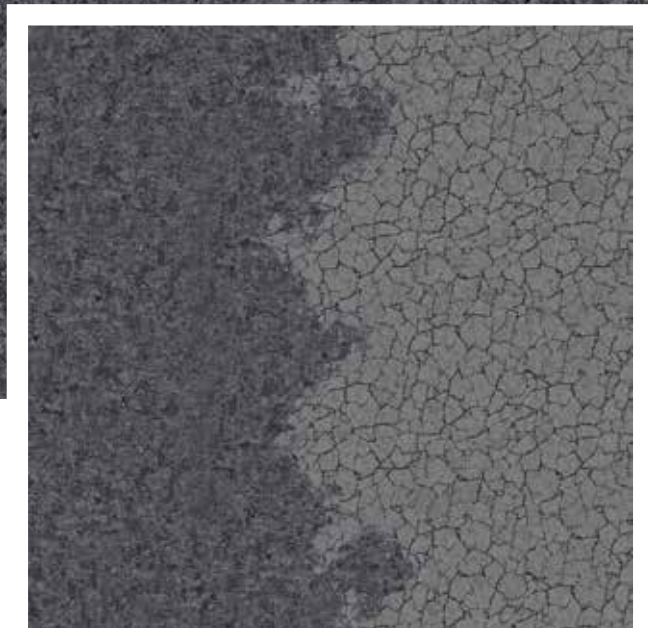

15337B-A04