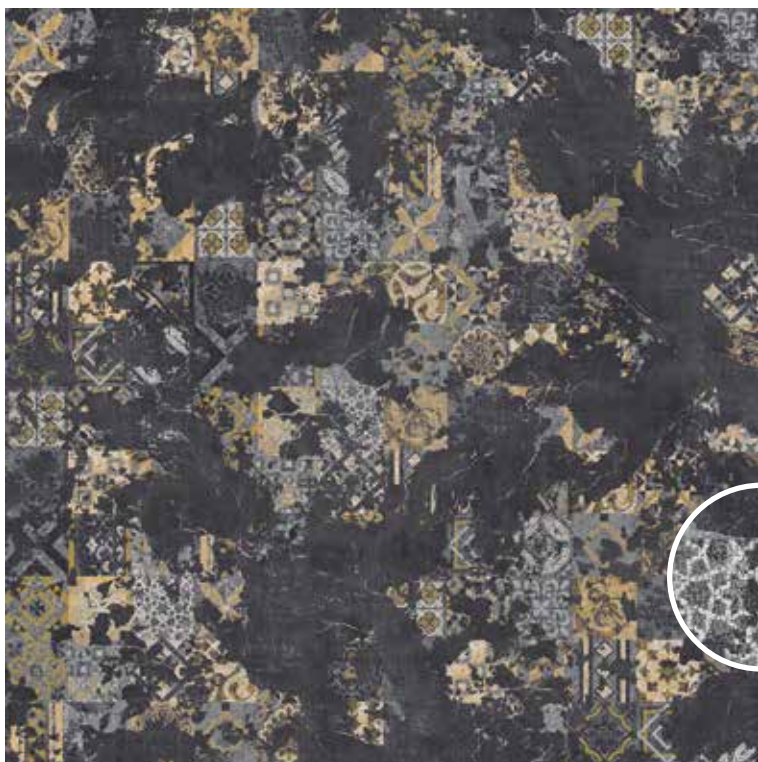

# GOLDEN SHADOWS

15330-A04

15331-A04

192

192er Fliesen, rapportgenau  
192 x 192 tiles, critical cut  
Dalles 192 x 192 cm, avec raccord

15332-A04

7056 7055 9063 7052 9062 9061

15333-A04