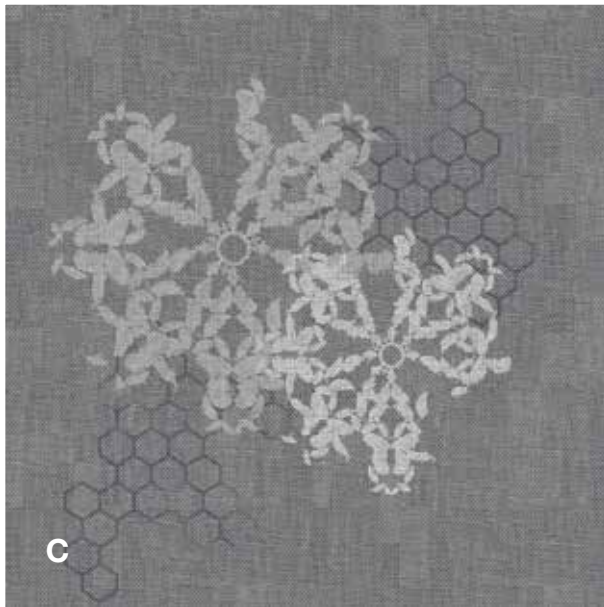

15338-A04

A	B	A	B	A
C	D	C	D	C
A	B	A	C	A
C	D	C	D	C
A	B	A	B	A