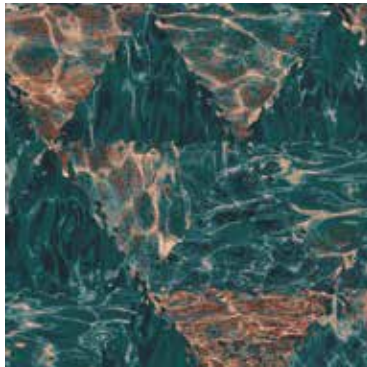

192er Fliesen, rapportgenau
192 x 192 tiles critical cut
Dalles 192 x 192 cm, avec raccord

DETAIL appr. 62 x 62 cm

15319-A01