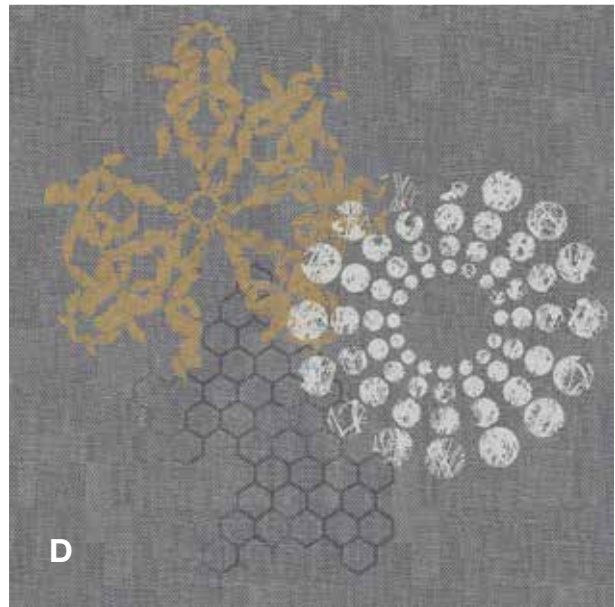

15338-A04

A	B	A	B	A
C	D	C	D	C
A	B	A	C	A
C	D	C	D	C
A	B	A	B	A