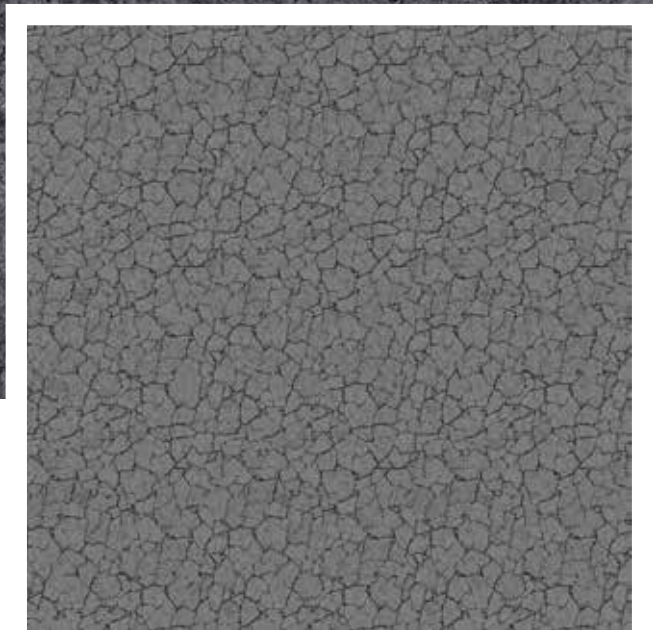

SET / 3 TILES

15337C-A04