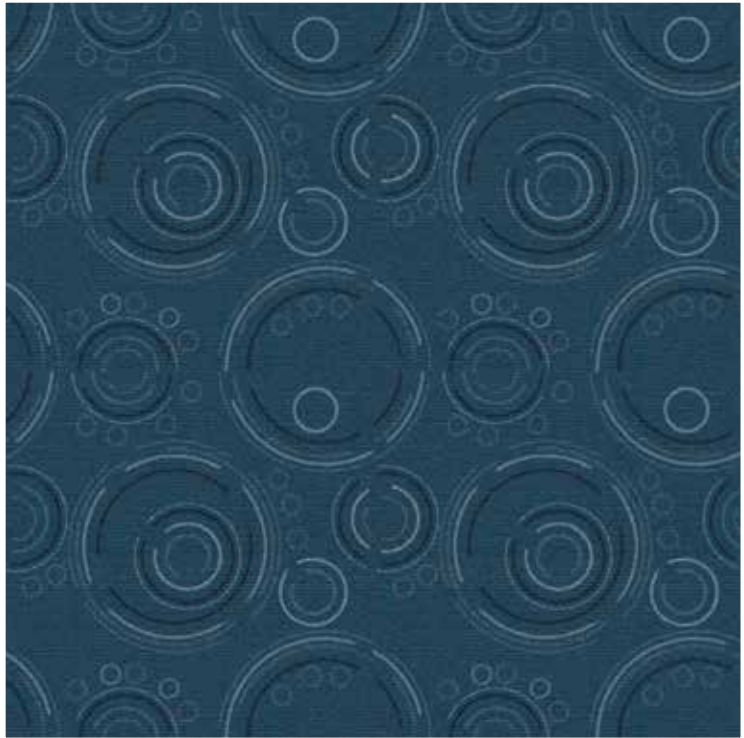

15325-A03

9060 5079 5077 5074 5073 7060