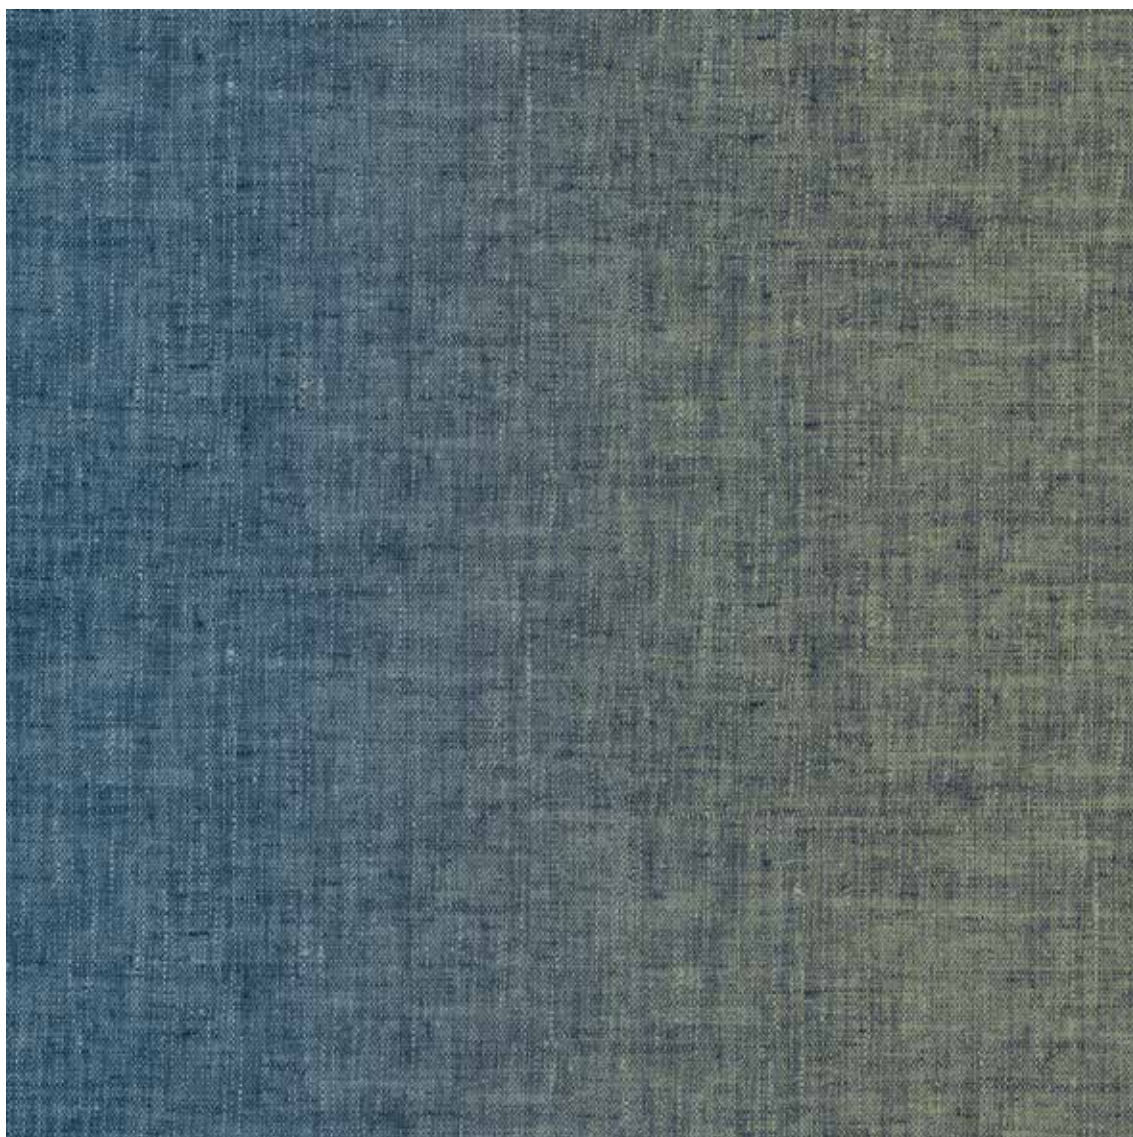

SET / 3 TILES

15335B-A03

DETAIL appr. 62 x 62 cm