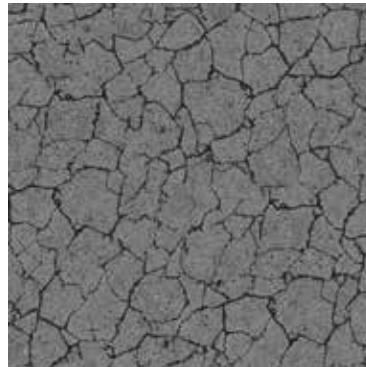

15337C-A04