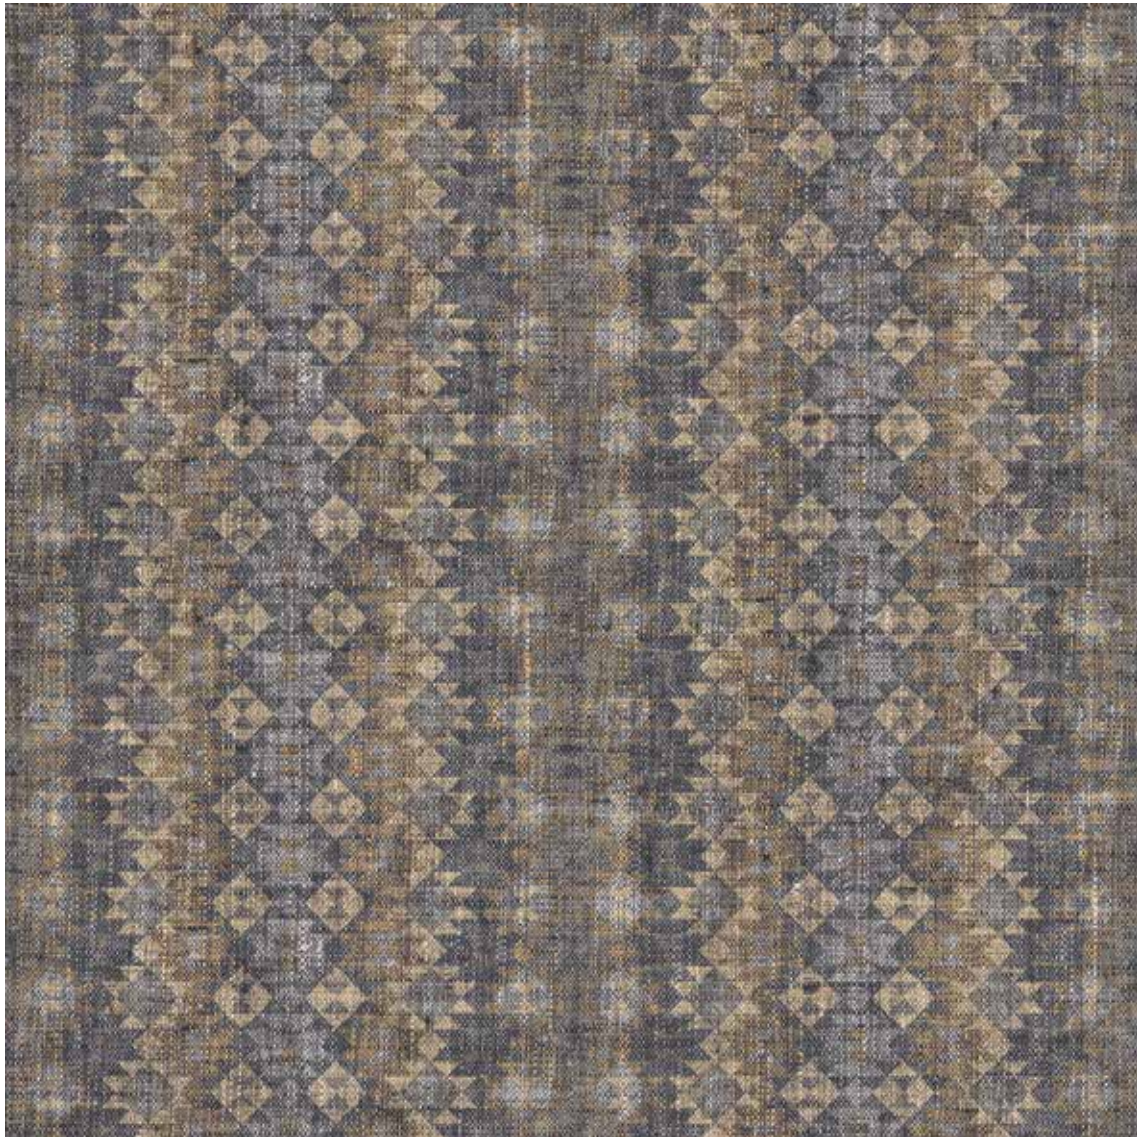

15303-A04

192er Fliesen, rapportgenau
192 x 192 tiles critical cut
Dalles 192 x 192 cm, avec raccord

DETAIL appr. 62 x 62 cm

15303-A01

15303-A02

15303-A03