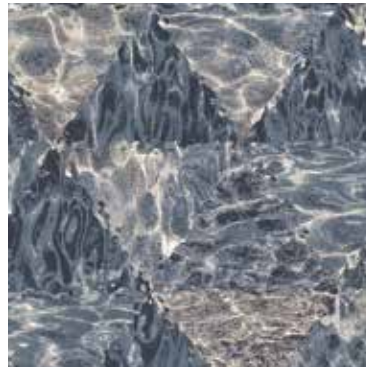

TILE GUIDE | 03 mega TILES

192er Fliesen, rapportgenau
192 x 192 tiles critical cut
Dalles 192 x 192 cm, avec raccord

DETAIL appr. 62 x 62 cm

15319-A02