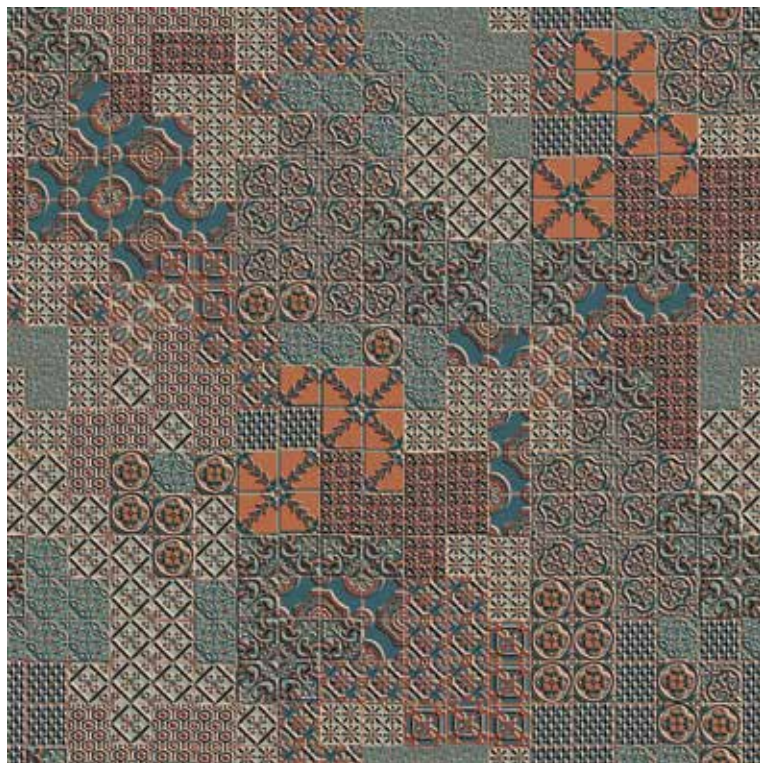

15303-A01

15304-A01

192er Fliesen, rapportgenau  
192 x 192 tiles, critical cut  
Dalles 192 x 192 cm, avec raccord

15305-A01

9060 5084 6070 6055 6056 6052 6058 3076 3058 2061 2059 8080

15306-A01

9060 6070 6055 6056 6052 6058 3076 3058 2061 2059 8080