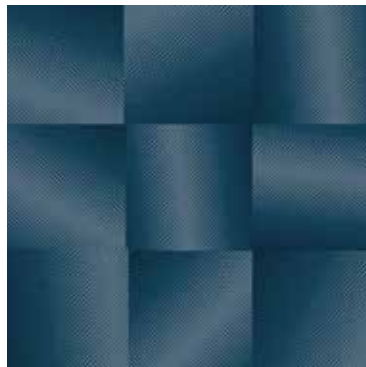

**15320-A01**

3076 3058 2061

192er Fliesen, rapportgenau  
192 x 192 tiles critical cut  
Dalles 192 x 192 cm, avec raccord

DETAIL appr. 62 x 62 cm

**15320-A02**

8072 8071 8061

**15320-A03**

5079 5077 5073