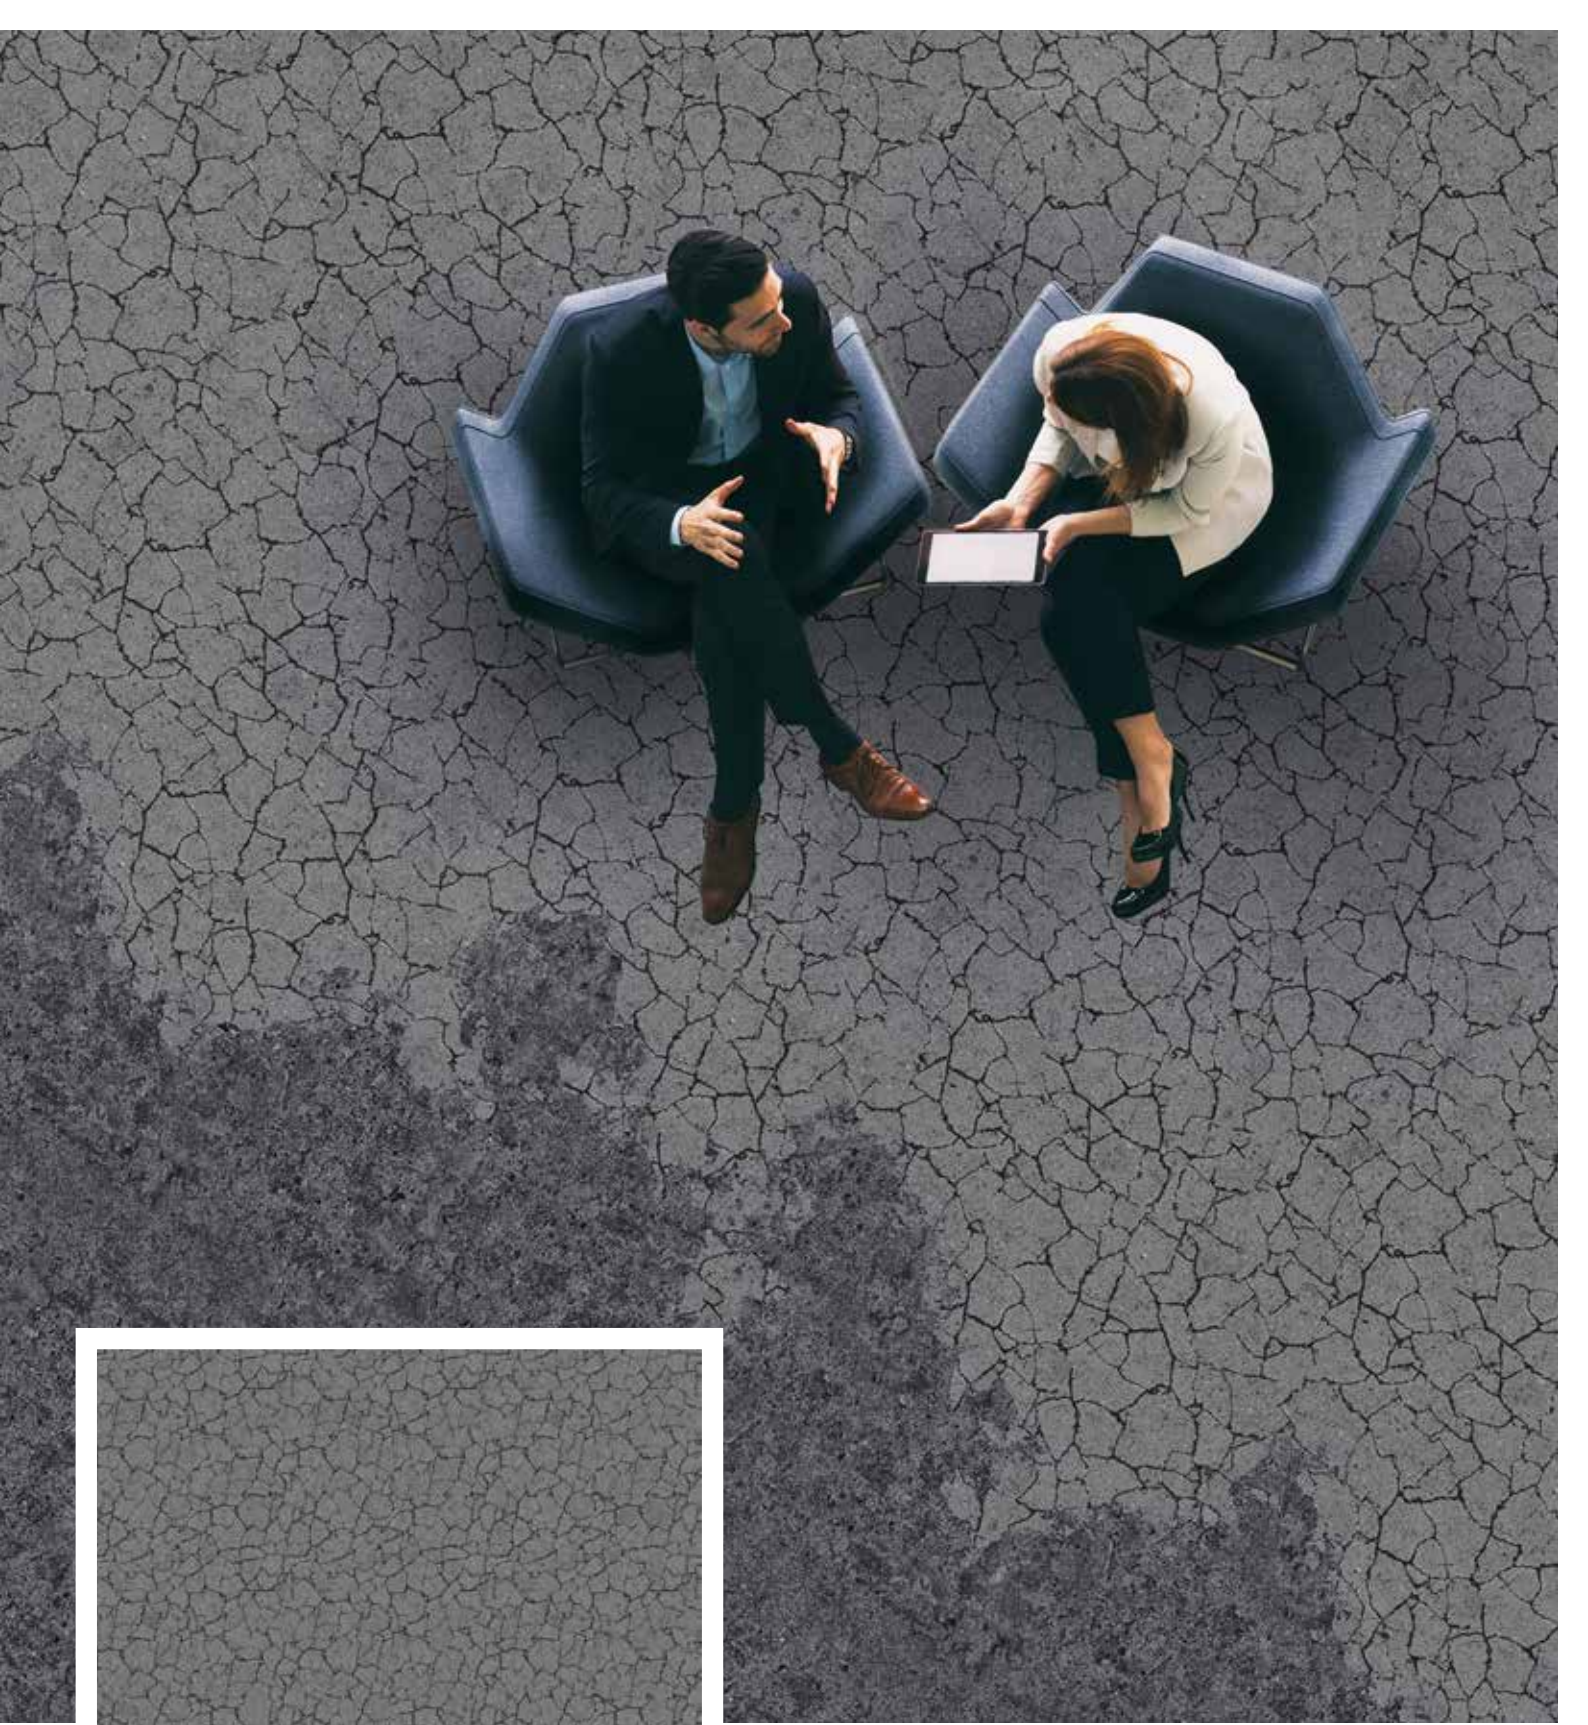

SET / 3 TILES

15337C-A04