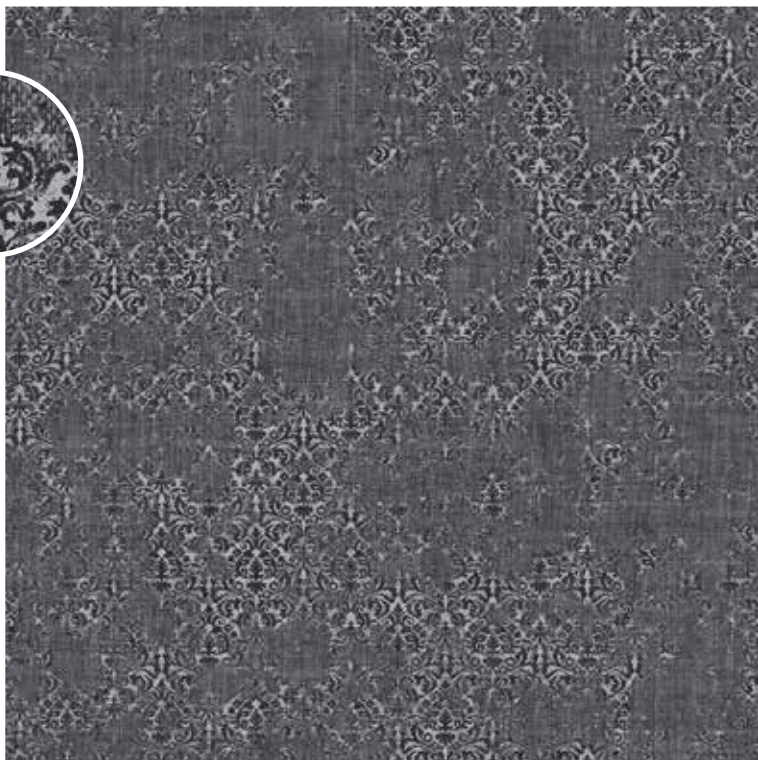

192

192er Fliesen, rapportgenau
192 x 192 tiles, critical cut
Dalles 192 x 192 cm, avec raccord

15332-A04

7056 7055 9063 7052 9062 9061