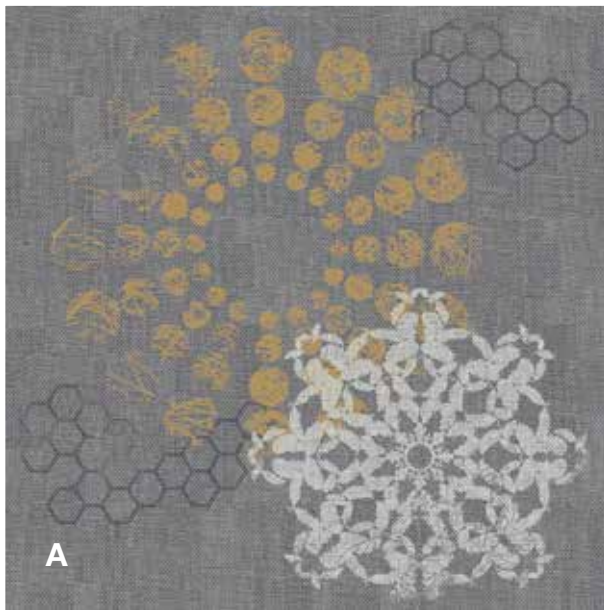

15338-A04

A	B	A	B	A
C	D	C	D	C
A	B	A	C	A
C	D	C	D	C
A	B	A	B	A