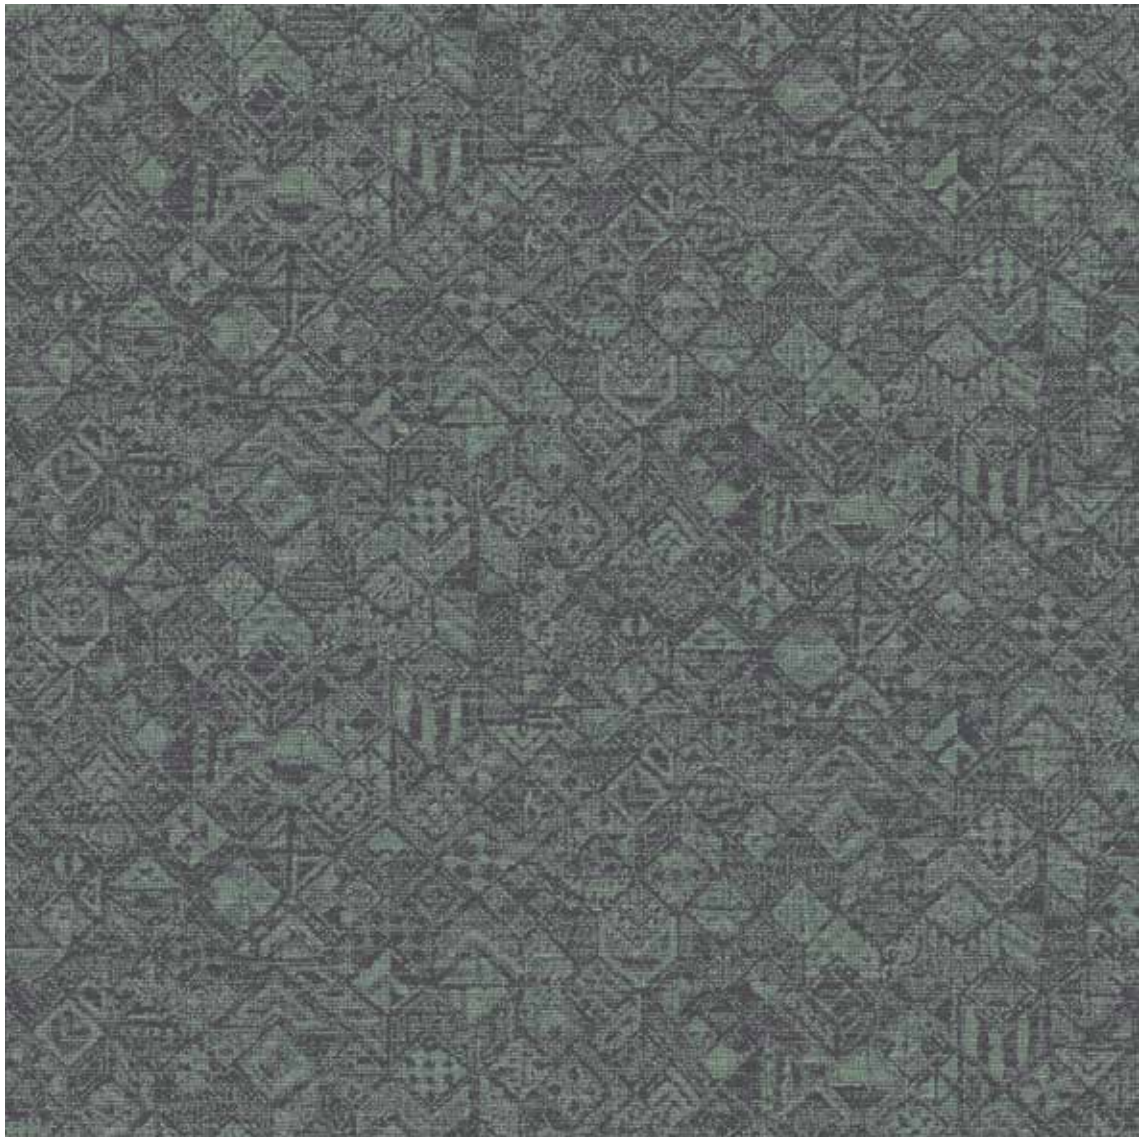

Bitte beachten Sie, dass die in dieser Kollektion dargestellten Farben nur annähernd den tatsächlichen Teppichbodenfarben entsprechen. Verwenden Sie bitte unsere original Farbmuster.

Achtung: aus technischen Gründen ist ein Verspringen des Dessins von Fliese zu Fliese um ca. +/- 5mm nicht auszuschließen. Dies wird als Reklamationsgrund nicht anerkannt und ist ggf. vom Verleger auszugleichen.

Please note that colours in this printed brochure are approximate. For correct colours please refer to our colour samples.

Attention: For technical reasons we cannot completely exclude that the design skips from tile to tile by approx +/- 5 mm. This is not accepted as a reason for a claim and possibly has to be cleared by the layer.

Veuillez noter que les couleurs représentées dans cette collection sont approximatives par rapport aux couleurs réelles. S'il vous plaît utiliser notre nuancier original.

Attention: Pour des raisons techniques un pose en quinconce de dessin de dalle à dalle doit être toléré autour de +/- 5 mm. Ca ne représente pas un motif de réclamation et doit être corrigé éventuellement par le poseur.

15302-A03

DETAIL appr. 62 x 62 cm