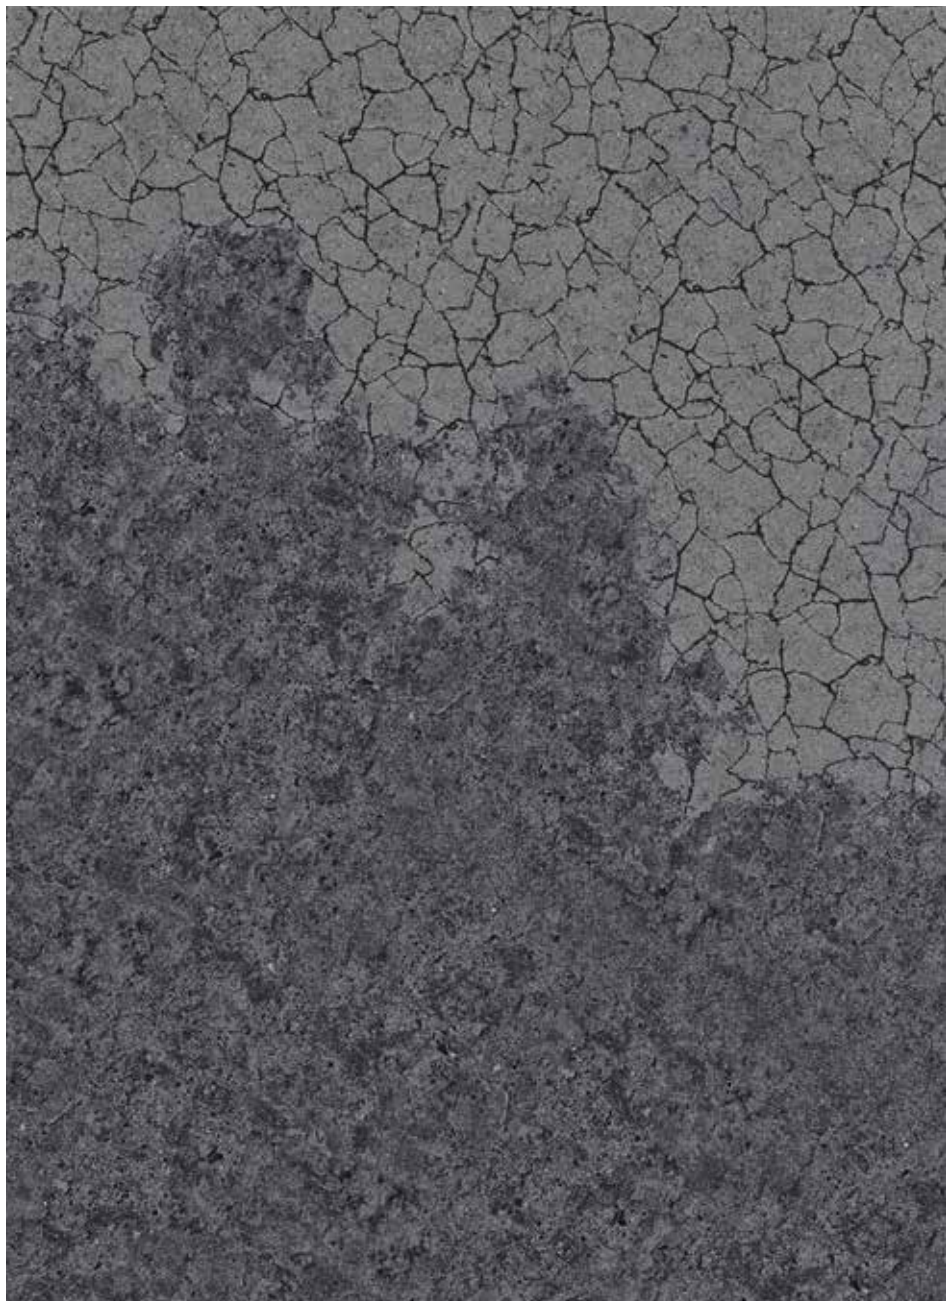

192er Fliesen, rapportgenau
192 x 192 tiles, critical cut
Dalles 192 x 192 cm, avec raccord